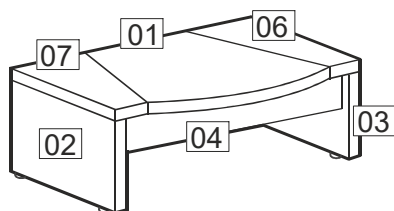

# Стол E43

инструкция по сборке

ВИНТ	пластина соединительная	Стяжка винтовая S 14	шкант 8x30	Опора регулир.
<b>B5</b> 				
36шт	6шт	10шт	8шт	4шт.

Сборку производите на твердой и ровной поверхности.

**ВНИМАНИЕ!**  
Впишите в маркировочный ярлык код изделия согласно паспорта