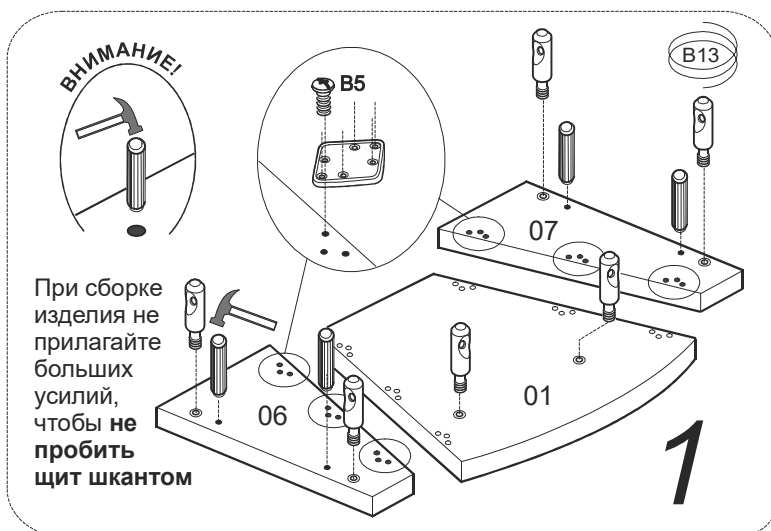

# Стол E43

инструкция по сборке

ВИНТ	пластина соединительная	Стяжка винтовая S 14	шкант 8x30	Опора регулир.
<b>B5</b> 				
36шт	6шт	10шт	8шт	4шт.

Сборку производите на твердой и ровной поверхности.

**ВНИМАНИЕ!**  
Впишите в маркировочный ярлык код изделия согласно паспорта