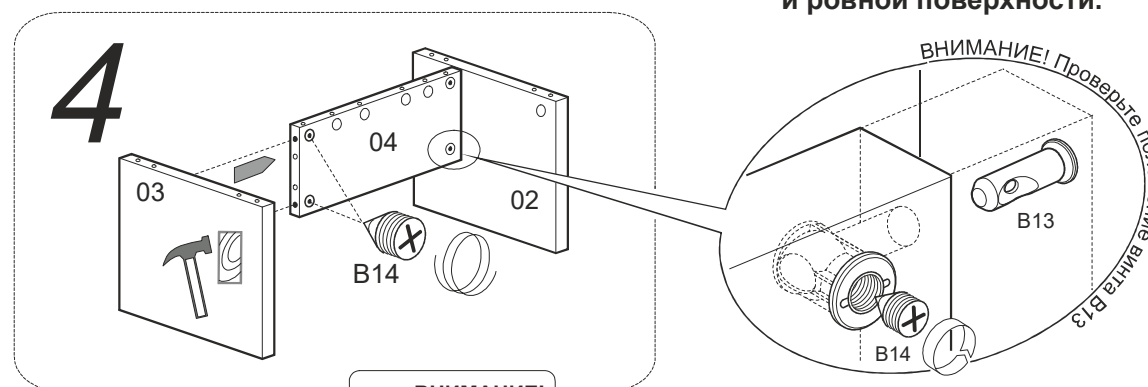

# Стол E43

инструкция по сборке

ВИНТ	пластина соединительная	Стяжка винтовая S 14	шкант 8x30	Опора регулир.
<b>B5</b> 				
36шт	6шт	10шт	8шт	4шт.

Сборку производите на твердой и ровной поверхности.

**ВНИМАНИЕ!**  
Впишите в маркировочный ярлык код изделия согласно паспорта